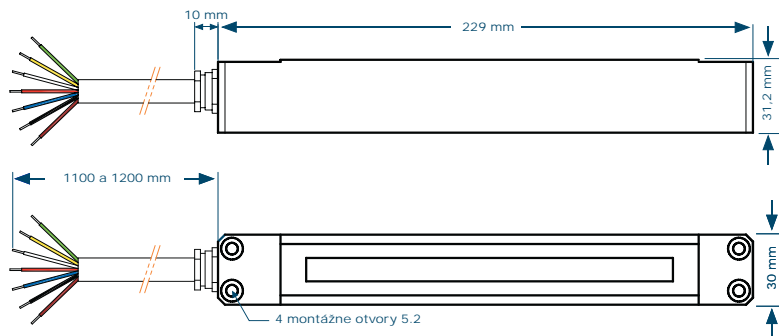

ELEKTROMAGNETICKÉ ZÁMKY - ROZMERY

ME 201 / ME 211

ME 420

ME 500 / ME 510

MEX 400 / MEX 430

MEX 730

MEX 630