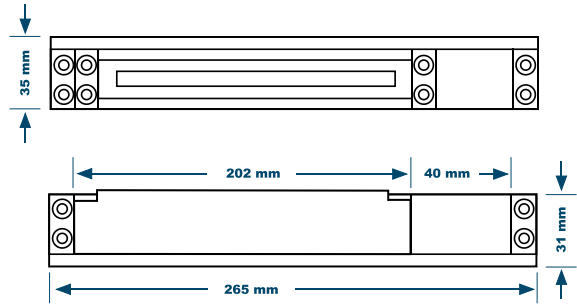

ELEKTROMAGNETICKÉ ZÁMKY - ROZMERY

ME 201 / ME 211

ME 420

ME 500 / ME 510

MEX 400 / MEX 430

MEX 730

MEX 630