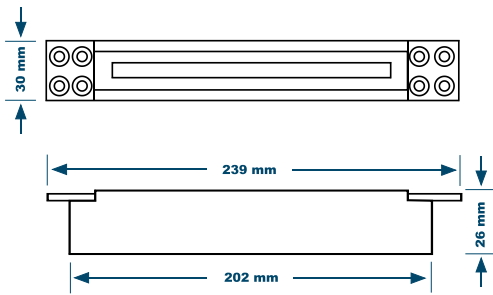

ELEKTROMAGNETICKÉ ZÁMKY - ROZMERY

ME 201 / ME 211

ME 420

ME 500 / ME 510

MEX 400 / MEX 430

MEX 730

MEX 630