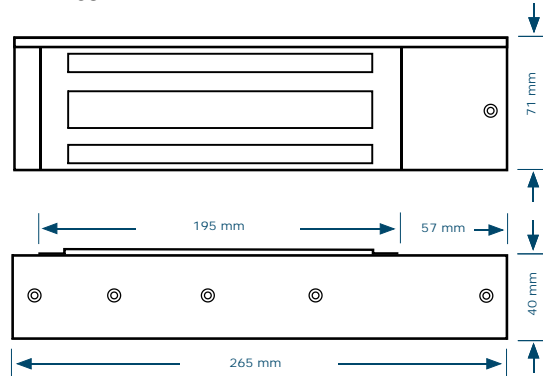

ELEKTROMAGNETICKÉ ZÁMKY - ROZMERY

ME 201 / ME 211

ME 420

ME 500 / ME 510

MEX 400 / MEX 430

MEX 730

MEX 630