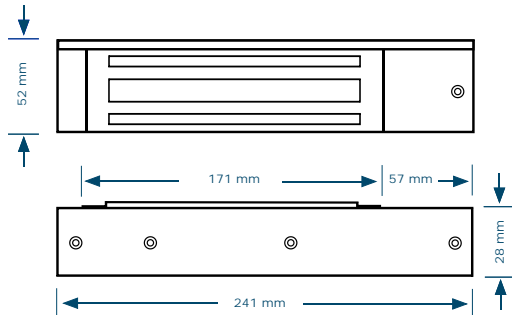

ELEKTROMAGNETICKÉ ZÁMKY - ROZMERY

ME 201 / ME 211

ME 420

ME 500 / ME 510

MEX 400 / MEX 430

MEX 730

MEX 630