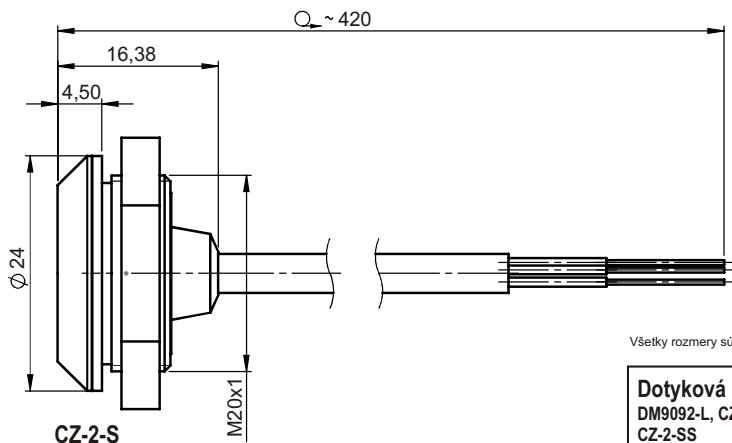

Rozmery dotykových plôch DM9092-L, CZ-2-S, CZ-2-SS

Všetky rozmery sú uvedené v mm.

Dotyková plocha DM9092-L, CZ-2-S, CZ-2-SS	Dátum: 22.10.2013
	Strana: 1/1 1xA5
 RYS®	Nákras DP-CZ_rozmer