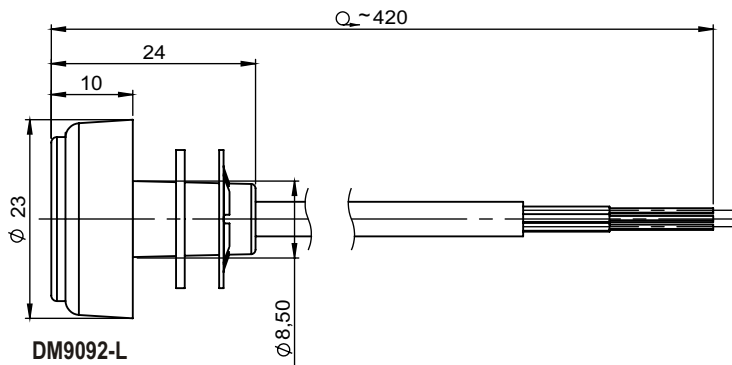

Rozmery dotykových plôch DM9092-L, CZ-2-S, CZ-2-SS

Všetky rozmery sú uvedené v mm.

Dotyková plocha DM9092-L, CZ-2-S, CZ-2-SS	Dátum: 22.10.2013
	Strana: 1/1 1xA5
 RYS®	Nákras DP-CZ_rozmer