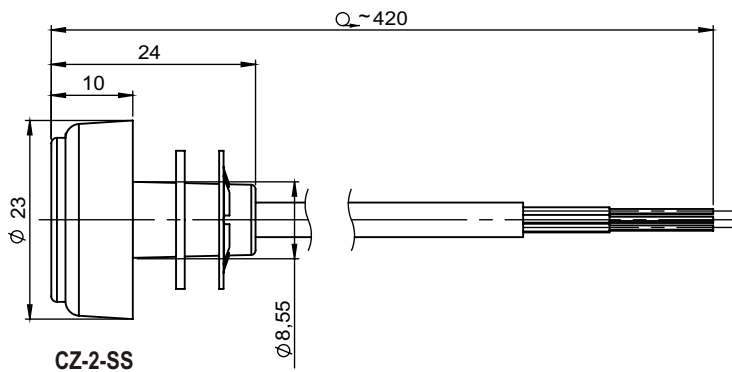

Rozmery dotykových plôch DM9092-L, CZ-2-S, CZ-2-SS

Všetky rozmery sú uvedené v mm.

Dotyková plocha DM9092-L, CZ-2-S, CZ-2-SS	Dátum: 22.10.2013
	Strana: 1/1 1xA5
 RYS®	Nákras DP-CZ_rozmer