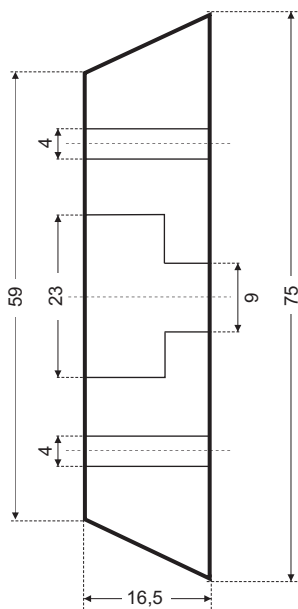

Rozmery chráničky 2401
určenej pre dotykovú plochu DM-9092L

Všetky rozmery sú uvedené v mm.

<p>Chránička 2401 pre dotykovú plochu DM9092-L</p>	<p>Dátum: 2.10.2010 Strana: 1/1 1xA5</p>
<p>www.rys.sk  RYS®</p>	<p>Nákres 2401_rozmer</p>