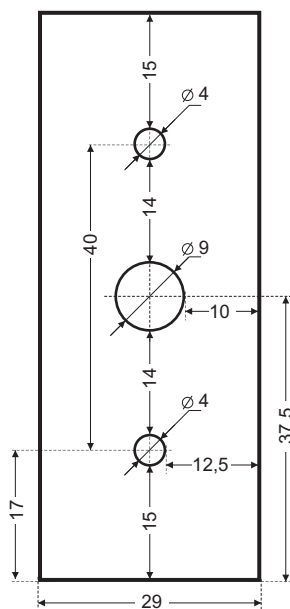

Rozmery chráničky 2401
určenej pre dotykovú plochu DM-9092L

Všetky rozmery sú uvedené v mm.

<p>Chránička 2401 pre dotykovú plochu DM9092-L</p>	<p>Dátum: 2.10.2010 Strana: 1/1 1xA5</p>
<p>www.rys.sk  RYS®</p>	<p>Nákres 2401_rozmer</p>