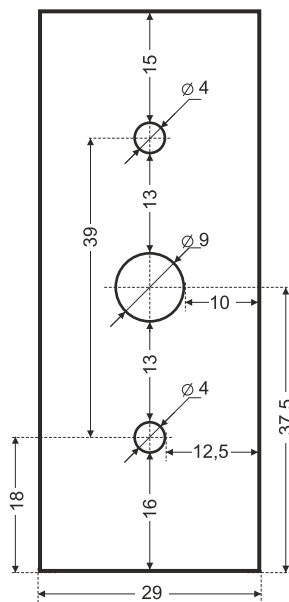

Rozmery chráničky 121102
určenej pre dotykovú plochu CZ-2-SS

Všetky rozmery sú uvedené v mm.

<p>Chránička 121102 pre dotykovú plochu CZ-2-SS</p>	<p>Dátum: 27.1.2016 Strana: 1/1 1xA5</p>
<p>www.rys.sk  RYS®</p>	<p>Nákres 121102_rozmer</p>