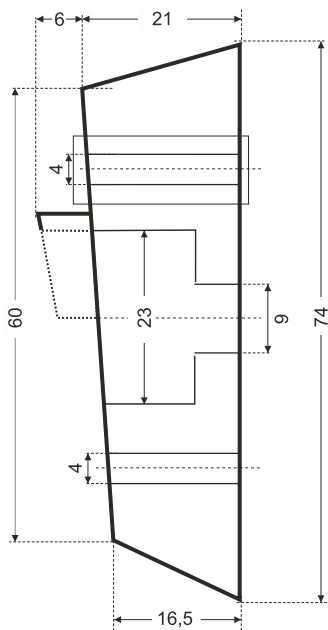

Rozmery chráničky 121102
určenej pre dotykovú plochu CZ-2-SS

Všetky rozmery sú uvedené v mm.

<p>Chránička 121102 pre dotykovú plochu CZ-2-SS</p>	<p>Dátum: 27.1.2016 Strana: 1/1 1xA5</p>
<p>www.rys.sk  RYS®</p>	<p>Nákres 121102_rozmer</p>