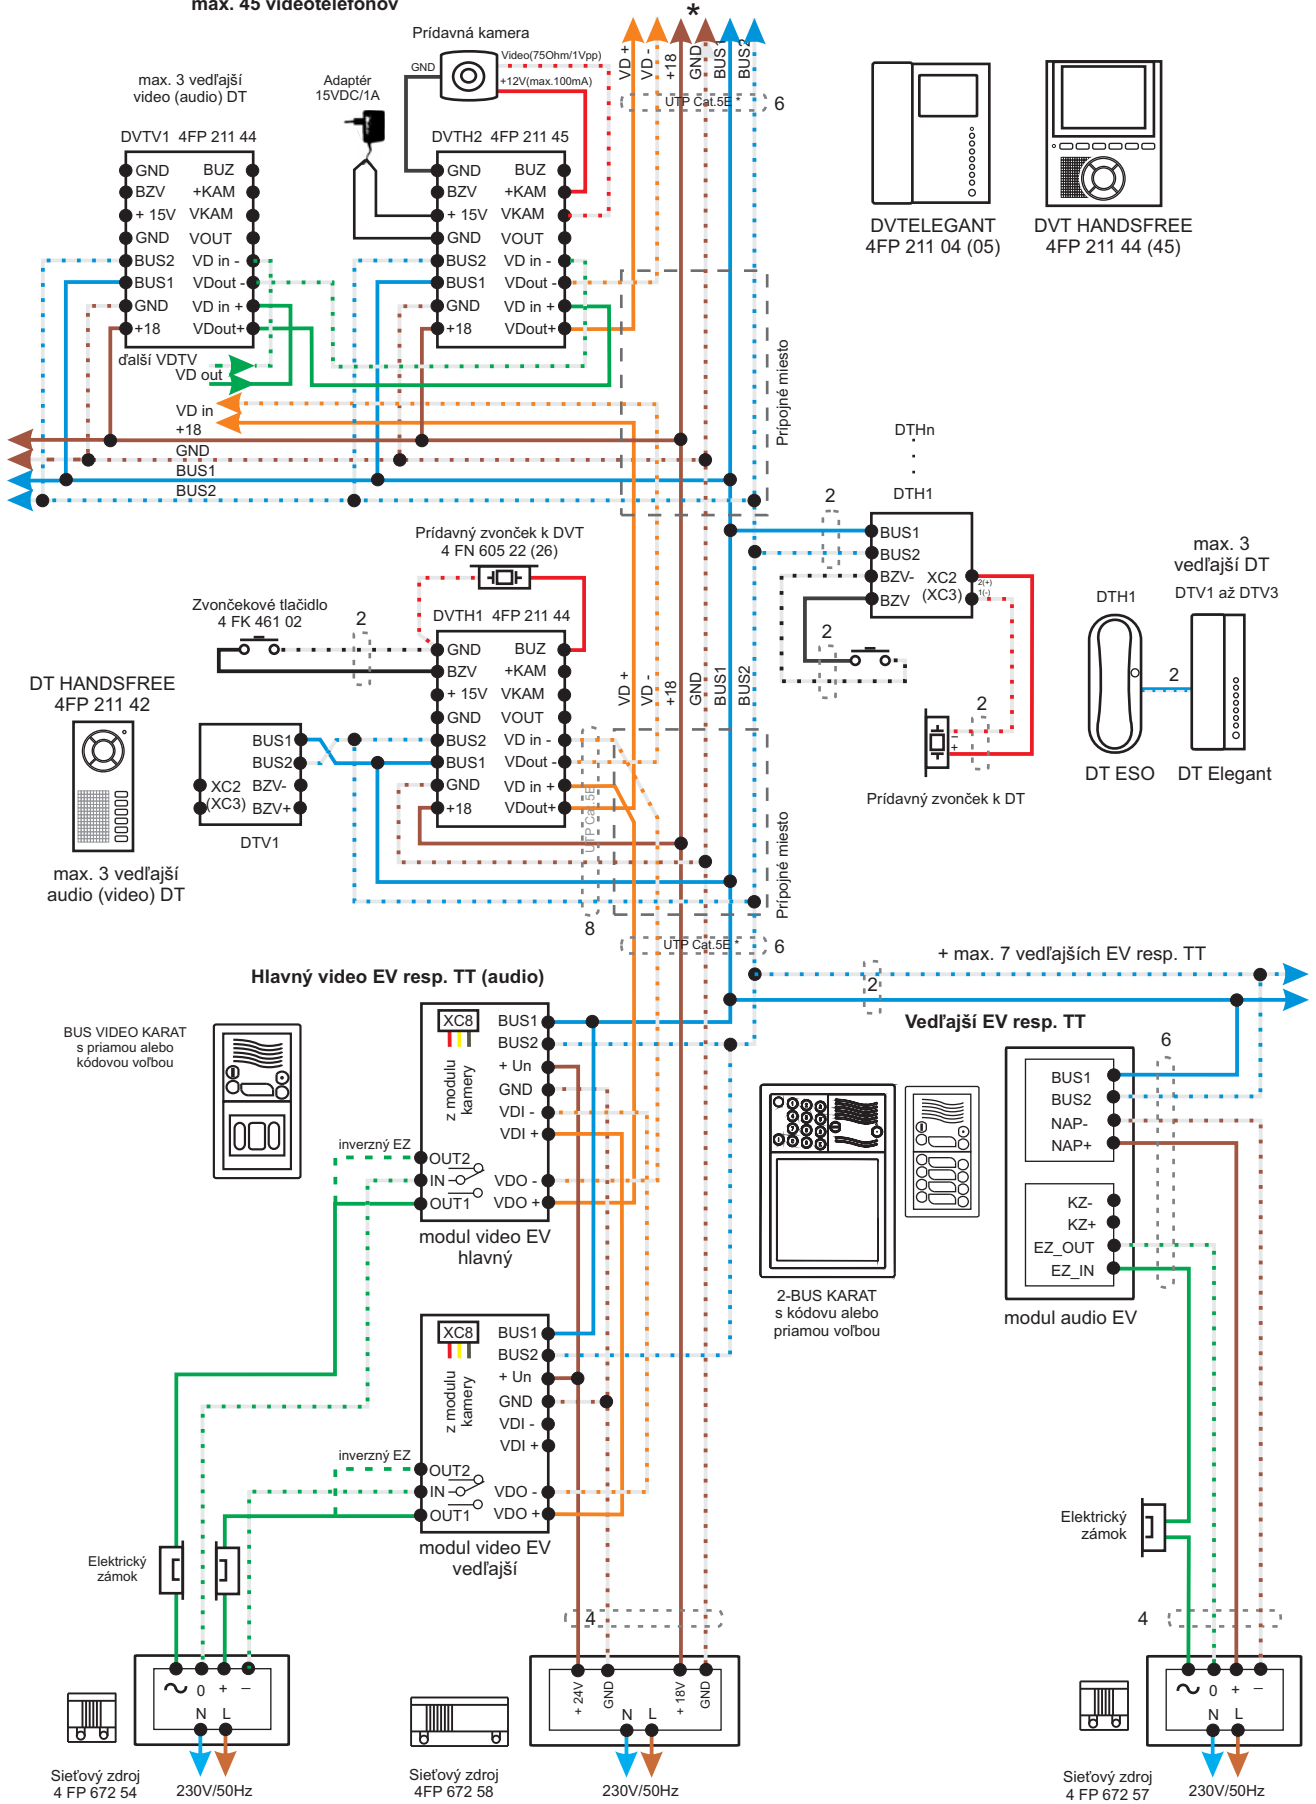

*Použitý videovrátnik:*  
4FN 231 06 (4FN 231 06/N) - modul EV  
4FN 231 08 - modul kamery)  
4FN 230 91/P - modul kódovej voľby

*Napájanie videovrátnika:*  
**4FP 672 58**

*Napájanie videotelefonu 4FP211 05, -45:  
alebo napájanie prídavnej kamery:*  
adaptér 15VAC/650mA

max. počet DT: 100 ks (45DVT+ 55DT)  
max. počet EV: 8 (1xVEV+ 7xVEV/EV)  
max. dĺžka vodičov: 200 m (netienený UTP kábel)

## Bloková schéma zapojenia

Zapojenie DDV-4 video systém: KARAT DDV, SN58	Dátum: 27.6.2013 Strana: 1/2 2xA4 Schéma č: DDV-4_KARAT_SN58
 RYS®	

## Zapojenie dvojvodičového dorozumievacieho videosystému **KARAT DDV** (v systéme zapojené audio a video telefóny napájané 4FP67258)

max. 45 videotelefonov

<b>Zapojenie DDV-4</b> video systém: <b>KARAT DDV, SN59, UNISIEŤ,          Monitor DDS</b>	Dátum: 27.6.2013
	Strana: 2/2 2x A4
<b>RYS®</b>	Schéma č: DDV-3_KARAT_SN58