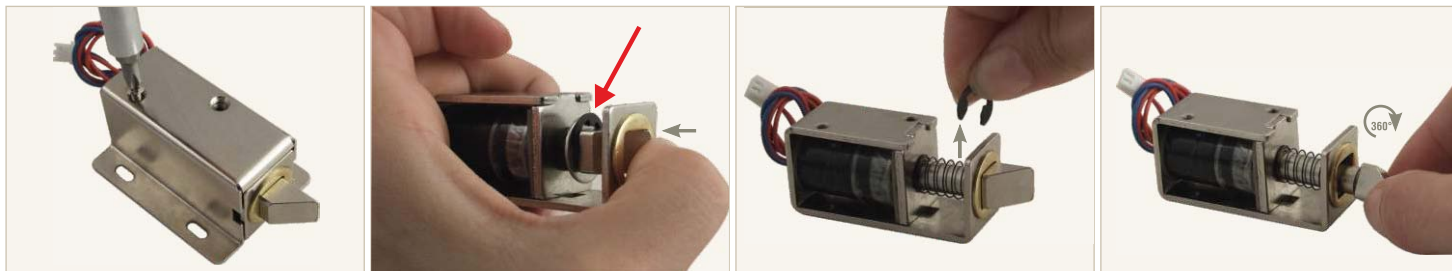

MIKRO ELEKTRICKÝ ZÁMOK

PGX 03

Tento malý elektrický zámok je vhodný do skríň, šatníkov, vitrín a zásuviek. Môže byť inštalovaný ako povrchový alebo zápusťný. Jeho výhodou je reverzný jazýček otočný o 360°.

Prevádzková teplota: -20°C do +40°C

Napájanie 12 VDC (350 mA)

Výkon: 4,2 W

Hmotnosť: 0,130 kg

PGX 03
s otočným
jazýčkom

Otočenie zámkového jazýčka

1. Odskrutkujte dve skrutky na vrchnej časti krytu zámku. Odstráňte kryt.
2. Zatlačte jazýček a vytiahnite čiernu zarážku zámkového jazýčka.
3. Povytiahnite jazýček a otočte ho do požadovanej polohy.
4. Zasuňte čiernu zarážku späť a upevnite kryt zámku.

Martinčekova 3, 821 09 Bratislava 2, tel.: 02-53412923, fax: 02-53417096
e-mail: rys@rys.sk www.bezpecnebyvanie.sk www.rys.sk

Pre otočenie jazýčka je potrebné vytiahnuť čiernu zarážku

Po odkrytí zámku zatlačte jazýček do vnútra a vytiahnite čiernu zarážku. Potom je možné jazýček povytiahnuť a otáčať do požadovanej polohy.