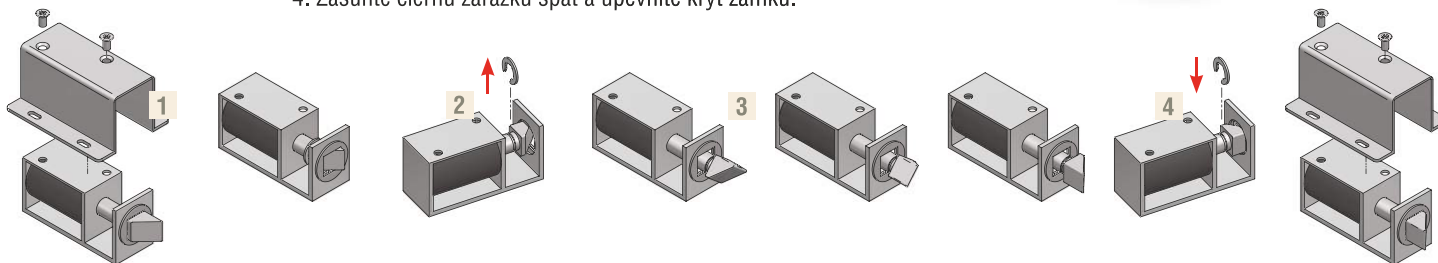

MIKRO ELEKTRICKÝ ZÁMOK

PGX 03

Tento malý elektrický zámok je vhodný do skríň, šatníkov, vitrín a zásuviek. Môže byť inštalovaný ako povrchový alebo zápusťný. Jeho výhodou je reverzný jazýček otočný o 360°.

Prevádzková teplota: -20°C do +40°C

Napájanie 12 VDC (350 mA)

Výkon: 4,2 W

Hmotnosť: 0,130 kg

PGX 03
s otočným
jazýčkom

Otočenie zámkového jazýčka

1. Odskrutkujte dve skrutky na vrchnej časti krytu zámku. Odstráňte kryt.
2. Zatlačte jazýček a vytiahnite čiernu zarážku zámkového jazýčka.
3. Povytiahnite jazýček a otočte ho do požadovanej polohy.
4. Zasuňte čiernu zarážku späť a upevnite kryt zámku.

Martinčekova 3, 821 09 Bratislava 2, tel.: 02-53412923, fax: 02-53417096
e-mail: rys@rys.sk www.bezpecnebyvanie.sk www.rys.sk

Pre otočenie jazýčka je potrebné vytiahnuť čiernu zarážku

Po odkrytí zámku zatlačte jazýček do vnútra a vytiahnite čiernu zarážku. Potom je možné jazýček povytiahnuť a otáčať do požadovanej polohy.